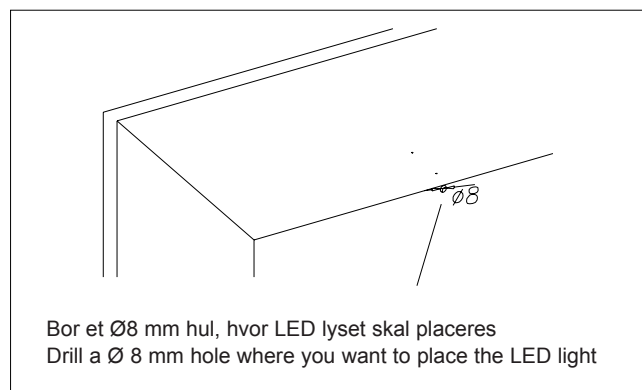

Samlevejledning Assembly Instructions

79060

79050

* VEND FOR SKABELON - SKRUEHULLER TIL LED LYS
* TURN FOR TEMPLATE - SCREW HOLES FOR LED LIGHT

SKABELON - SKRUEHULLER TIL LED LYS
TEMPLATE - SCREW HOLES FOR LED LIGHT