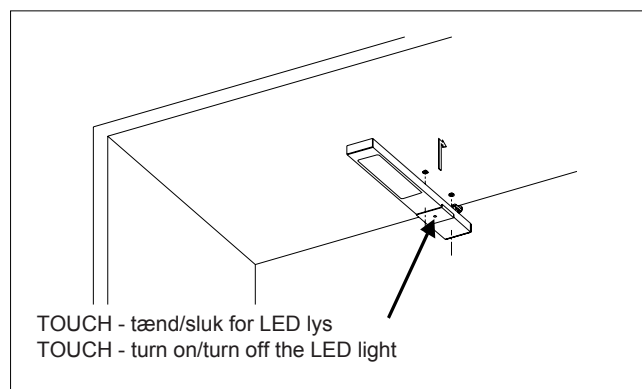

Samlevejledning Assembly Instructions

79060

79050

* VEND FOR SKABELON - SKRUEHULLER TIL LED LYS
* TURN FOR TEMPLATE - SCREW HOLES FOR LED LIGHT

SKABELON - SKRUEHULLER TIL LED LYS
TEMPLATE - SCREW HOLES FOR LED LIGHT