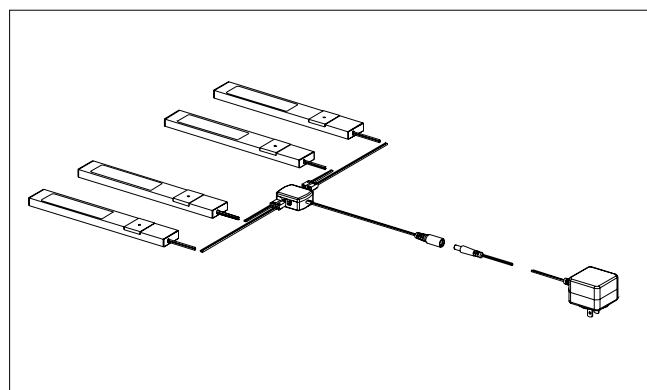

Samlevejledning Assembly Instructions

79060

79050

* VEND FOR SKABELON - SKRUEHULLER TIL LED LYS
* TURN FOR TEMPLATE - SCREW HOLES FOR LED LIGHT

SKABELON - SKRUEHULLER TIL LED LYS
TEMPLATE - SCREW HOLES FOR LED LIGHT

ADVARSEL!
Tilslut først strømmen efter montage!

WARNING!
Do not turn on the power until installation is completed!