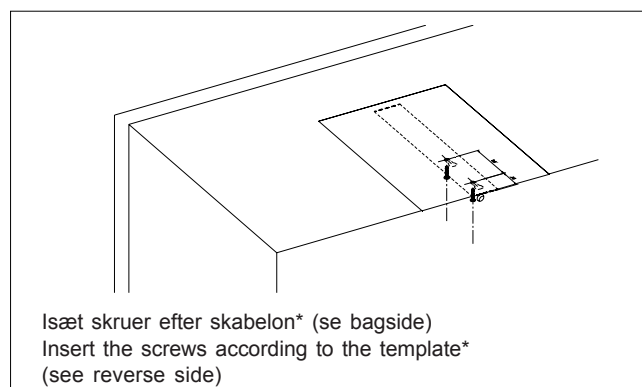

Samlevejledning Assembly Instructions

79060

79050

* VEND FOR SKABELON - SKRUEHULLER TIL LED LYS
* TURN FOR TEMPLATE - SCREW HOLES FOR LED LIGHT

SKABELON - SKRUEHULLER TIL LED LYS
TEMPLATE - SCREW HOLES FOR LED LIGHT