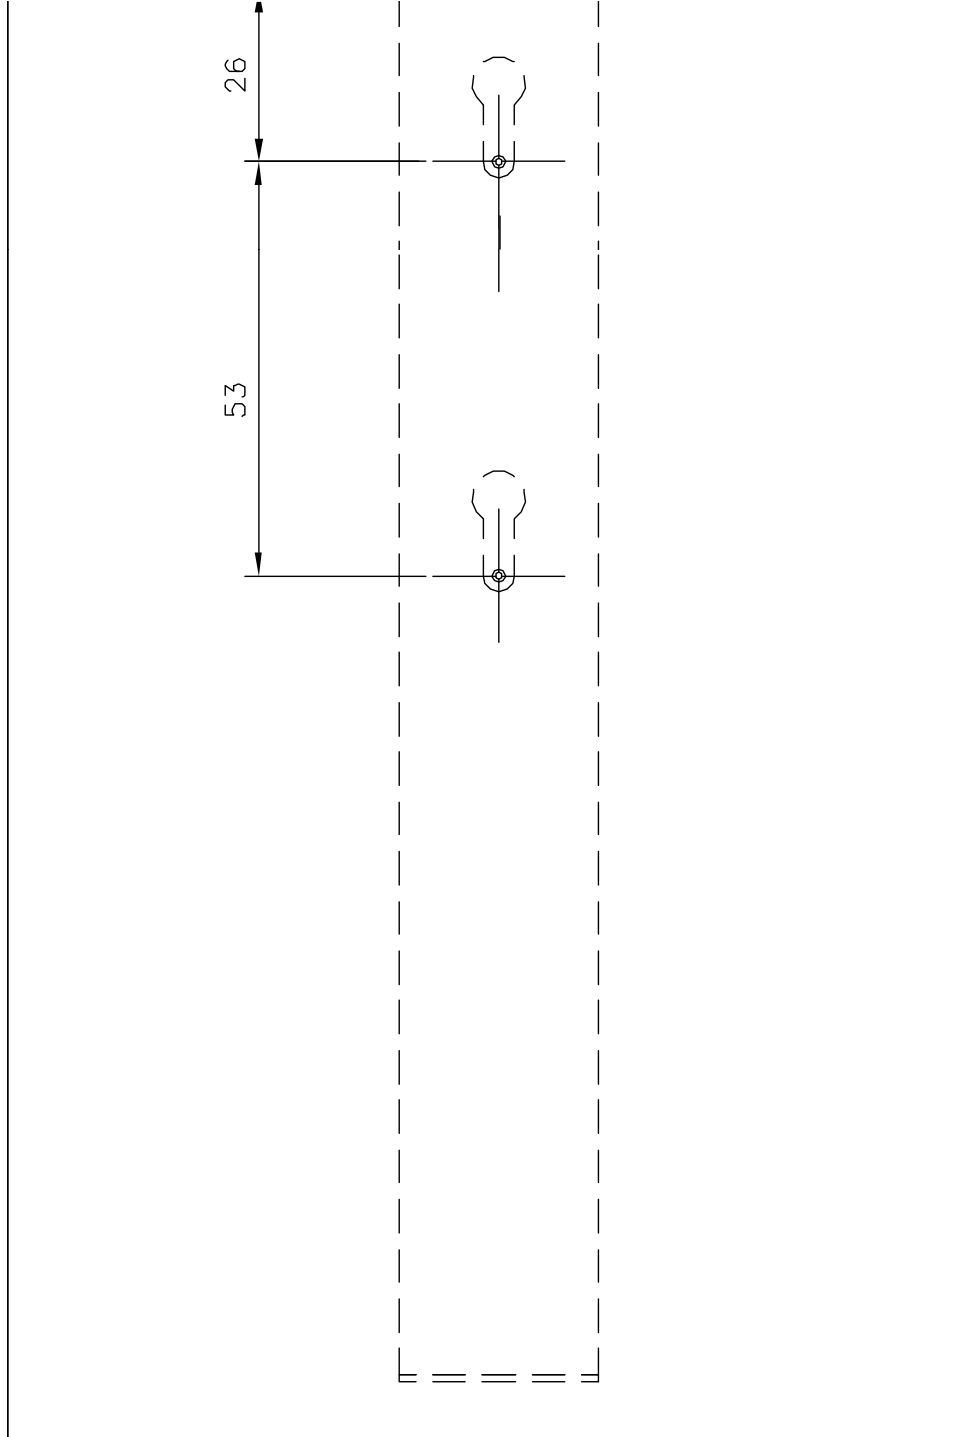

Samlevejledning Assembly Instructions

79060

79050

* VEND FOR SKABELON - SKRUEHULLER TIL LED LYS
* TURN FOR TEMPLATE - SCREW HOLES FOR LED LIGHT

SKABELON - SKRUEHULLER TIL LED LYS
TEMPLATE - SCREW HOLES FOR LED LIGHT

ADVARSEL!
Tilslut først strømmen efter montage!

WARNING!
Do not turn on the power until installation is completed!