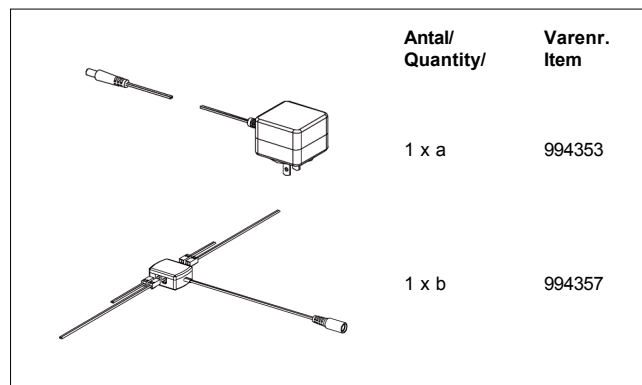

Samlevejledning Assembly Instructions

79060

79050

* VEND FOR SKABELON - SKRUEHULLER TIL LED LYS
* TURN FOR TEMPLATE - SCREW HOLES FOR LED LIGHT

SKABELON - SKRUEHULLER TIL LED LYS
TEMPLATE - SCREW HOLES FOR LED LIGHT

ADVARSEL!
Tilslut først strømmen efter montage!

WARNING!
Do not turn on the power until installation is completed!