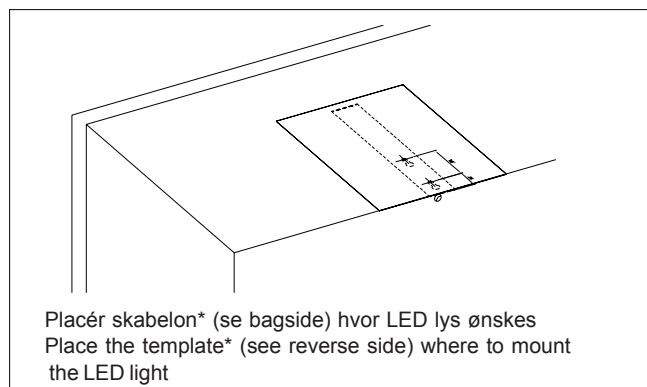

Samlevejledning Assembly Instructions

79060

79050

* VEND FOR SKABELON - SKRUEHULLER TIL LED LYS
* TURN FOR TEMPLATE - SCREW HOLES FOR LED LIGHT

SKABELON - SKRUEHULLER TIL LED LYS
TEMPLATE - SCREW HOLES FOR LED LIGHT