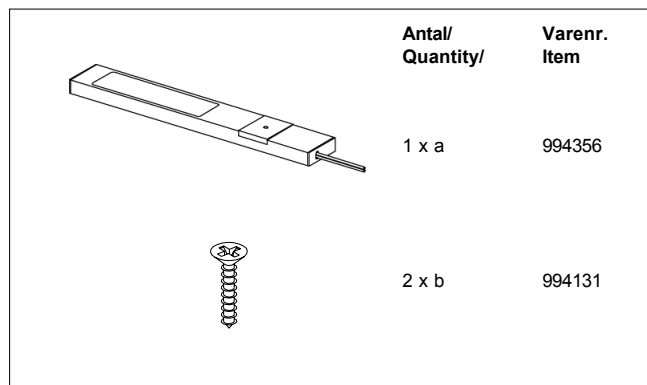

Samlevejledning Assembly Instructions

79060

79050

* VEND FOR SKABELON - SKRUEHULLER TIL LED LYS
* TURN FOR TEMPLATE - SCREW HOLES FOR LED LIGHT

SKABELON - SKRUEHULLER TIL LED LYS
TEMPLATE - SCREW HOLES FOR LED LIGHT