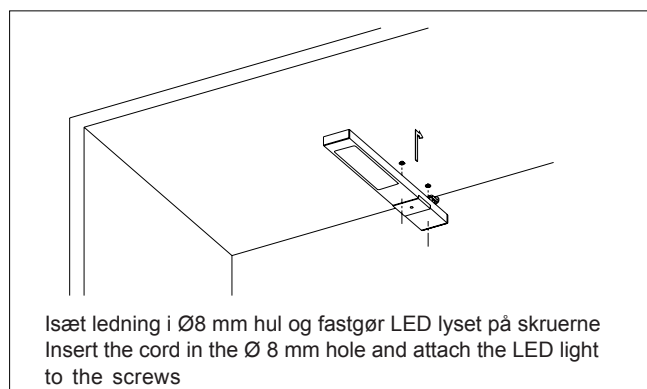

Samlevejledning Assembly Instructions

79060

79050

* VEND FOR SKABELON - SKRUEHULLER TIL LED LYS
* TURN FOR TEMPLATE - SCREW HOLES FOR LED LIGHT

SKABELON - SKRUEHULLER TIL LED LYS
TEMPLATE - SCREW HOLES FOR LED LIGHT